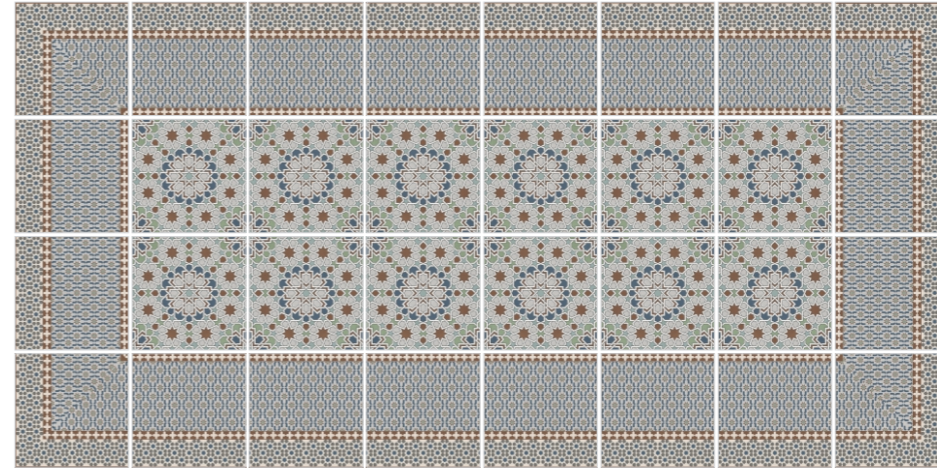

Marroqui Border

Series: Rocker  
Surface : Rocker

Marroqui Vitro Base

Series: Rocker  
Surface : Rocker

Available Size :  
200x200mm

**Marroqui**

Marroqui

Marroqui Corner