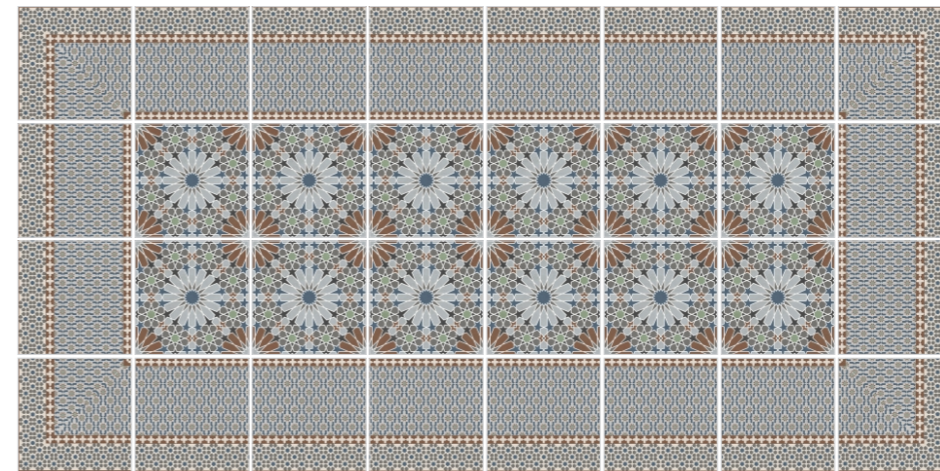

Marroqui

Marroqui Corner

Series: Rocker
Surface : Rocker

Marroqui Border

Series: Rocker
Surface : Rocker

Marroqui Mosque Base

Series: Rocker
Surface : Rocker

Floor : Marroqui Petal Base | 200x200mm

Floor : Pigmenta Harbor | 200x200mm