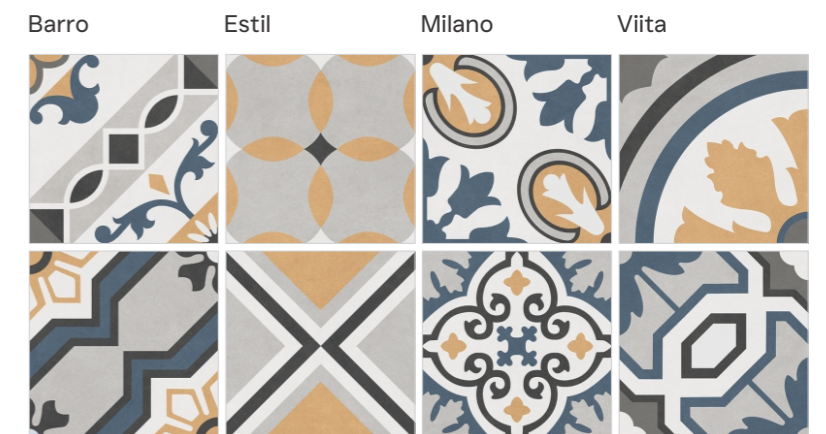

Barro Estil Milano Viita
Avista Stanza Marina Isola