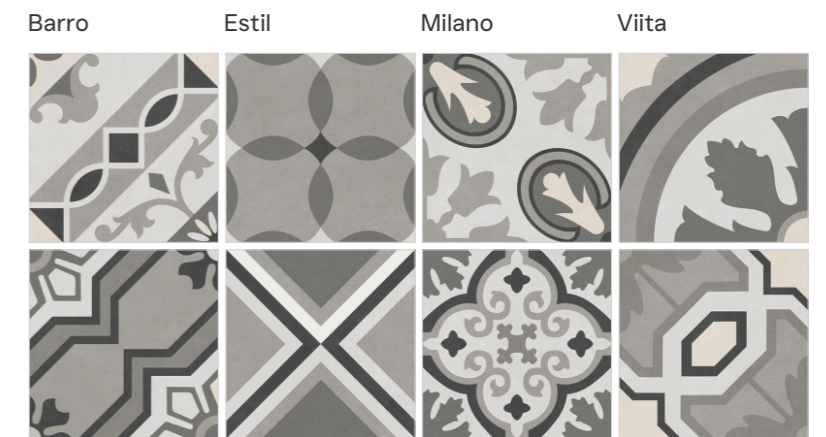

Treio Mud Barro

Series: Rocker  
Random : 1  
Surface : Rocker

Treio Ash Estil

Series: Rocker  
Random : 1  
Surface : Rocker

Treio Blue Milano

Series: Rocker  
Random : 1  
Surface : Rocker

Barro Estil Milano Viita  
Avista Stanza Marina Isola