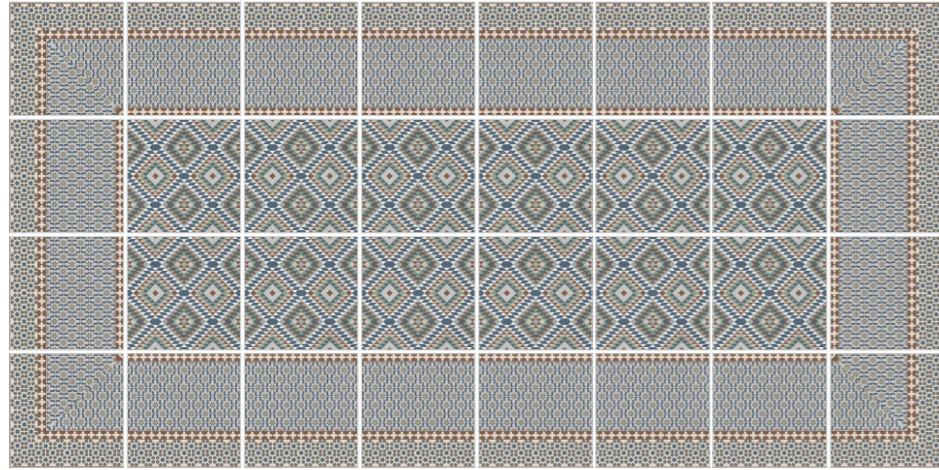

Marroqui Mosque Base

Series: Rocker  
Surface : Rocker

Floor : Marroqui Petal Base | 200x200mm

Floor : Pigmenta Harbor | 200x200mm

Available Size :  
200x200mm

**Marroqui**

Marroqui

Marroqui Corner