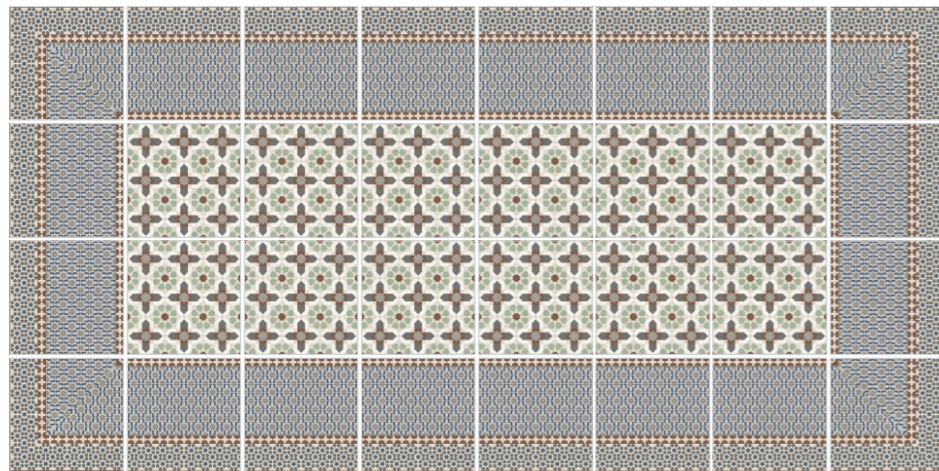

Marroqui Mosque Base

Series: Rocker  
Surface : Rocker

Floor : Marroqui Petal Base | 200x200mm

Floor : Pigmenta Harbor | 200x200mm

Available Size :  
200x200mm

**Marroqui**

Marroqui

Marroqui Corner

Series: Rocker  
Surface : Rocker

Marroqui Border

Series: Rocker  
Surface : Rocker

Marroqui Ikkat Base

Series: Rocker  
Surface : Rocker

Marroqui

Marroqui Corner

Series: Rocker  
Surface : Rocker

Marroqui Border

Series: Rocker  
Surface : Rocker

Marroqui Vitro Base

Series: Rocker  
Surface : Rocker

Available Size :  
200x200mm

**Marroqui**

Marroqui

Marroqui Corner