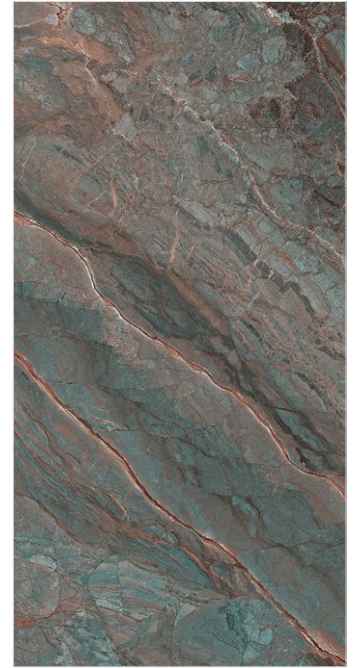

Surface  
ROCKER

**VARMORA**  
TILES • BATHWARE

BIXBITE SAND | ∞

COLONY WHITE | ∞

COLONY AQUA | ∞

BIXBITE CARBAN | ∞

COLONY VIOLATE | ∞

COLONY RED | ∞