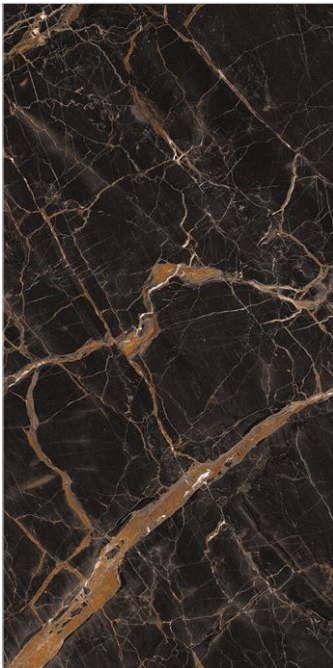

ALICE BLACK | ∞