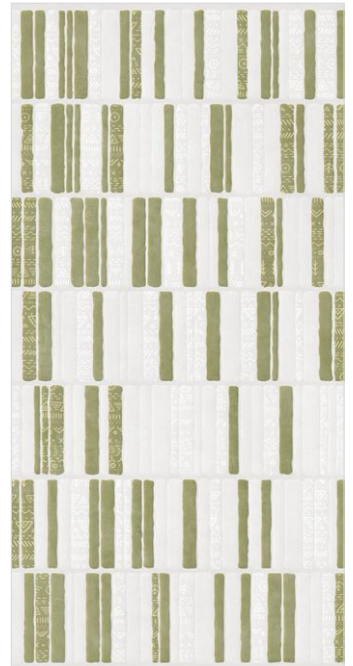

Series: Nexa Plus

MATRIX PISTA
DECOR | ∞