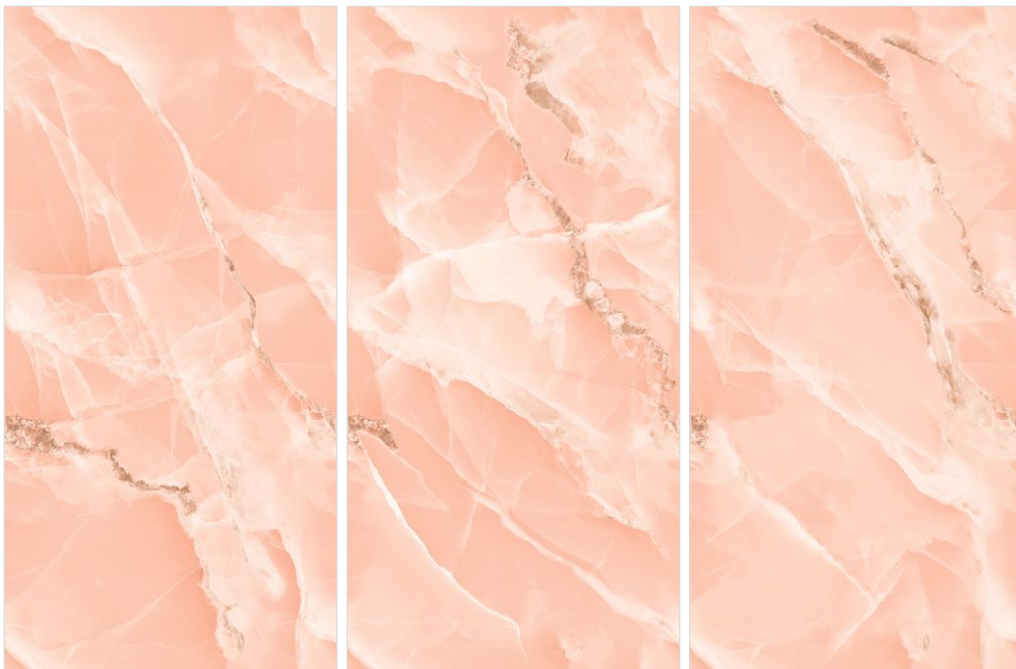

INFINITY BLICK PINK | ∞