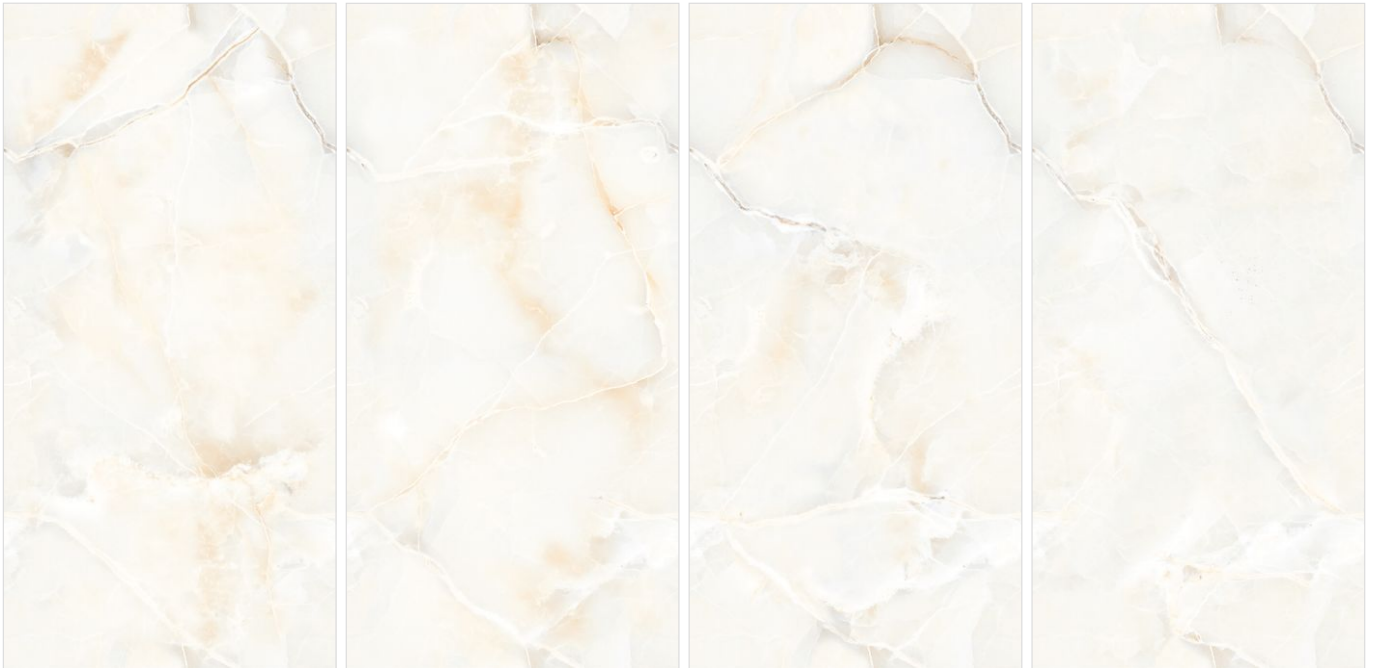

**VARMORA**  
TILES • BATHWARE

INFINITY ASCRAIN BRECCIA | ∞

INIFINTY VELVET RED | ∞

INFINITY BELL ONYX BIANCO | ∞

INFINITY BELL ONYX NATURAL | ∞

60x120cm  
GLOSS COLLECTION

Series  
MARVEL PLUS

Surface  
GLOSSY