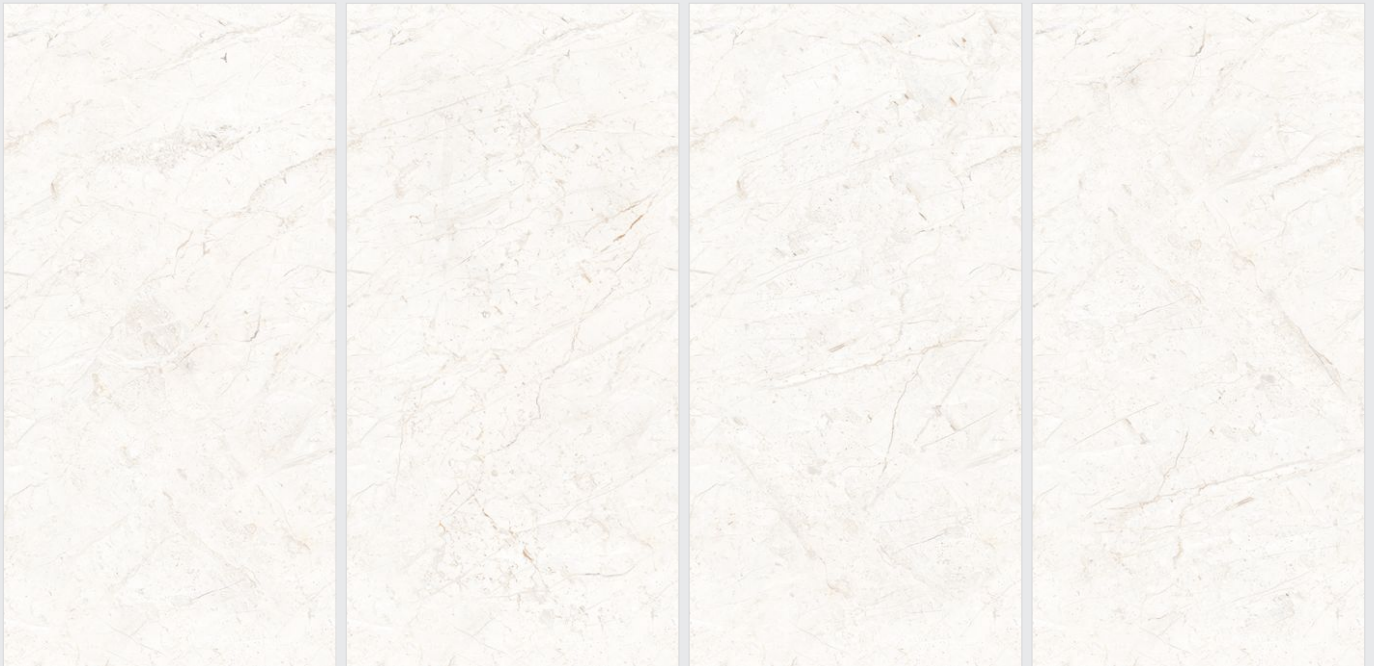

INFINITY SCARLEN | ∞

60x120cm  
GLOSS COLLECTION

Series  
MARVEL PLUS

Surface  
GLOSSY

**VARMORA**  
TILES • BATHWARE

INFINITY SAGON BEIGE | ∞

INFINITY SAGON BIANCO | ∞

60x120cm  
GLOSS COLLECTION