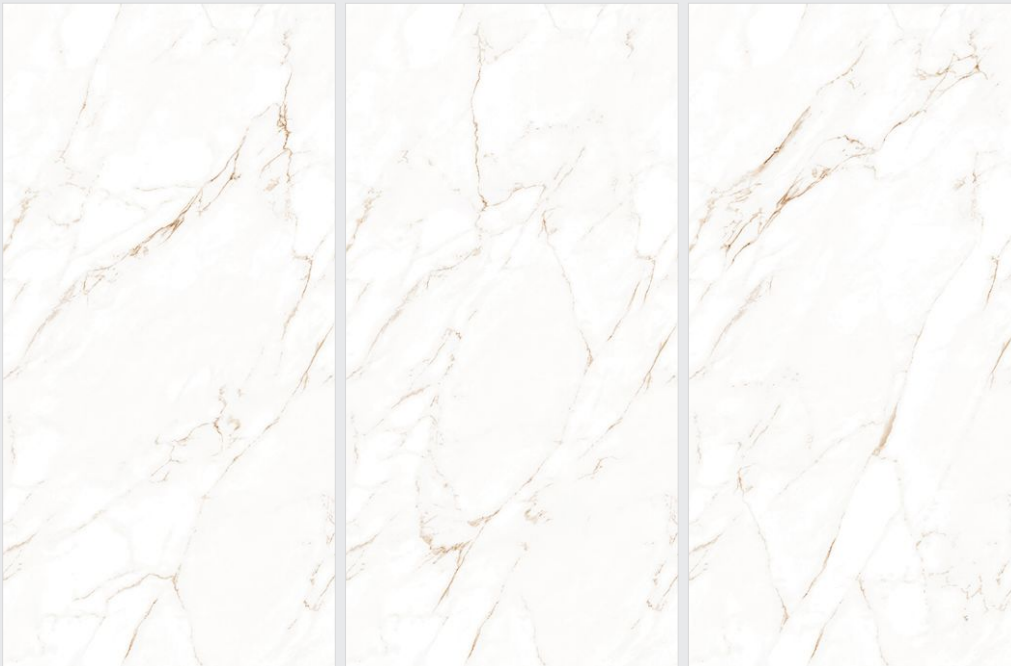

INFINITY VISCO PEARL | ∞