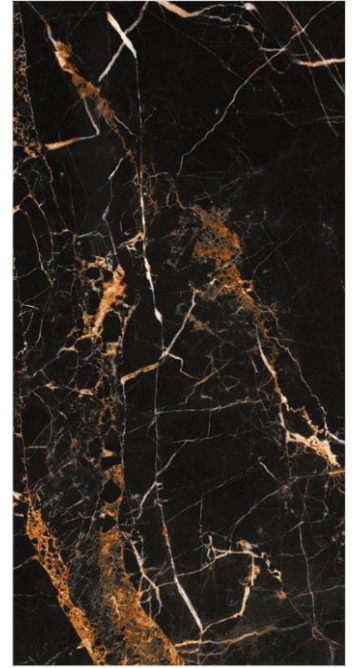

60x120cm
GEM COLLECTION

Series
GEM

Surface
GEM

VARMORA
TILES • BATHWARE

SILEX | ∞