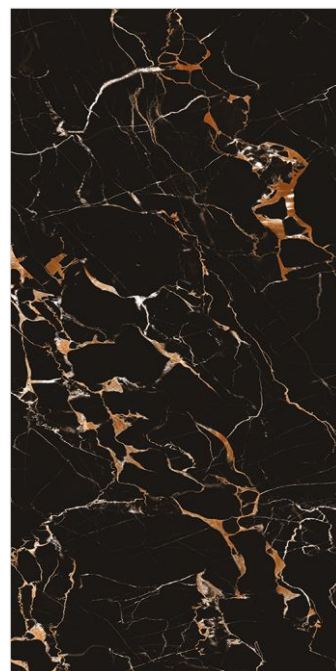

ELISO AQUA | ∞

OCTEVIA AQUA | ∞

BLACK PARADISE | ∞

BETON AQUA | ∞

BETON BLACK | ∞

BLACK POTRO | ∞

60x120cm  
HIGH GLOSS COLLECTION

Series  
HIGH GLOSS PLUS