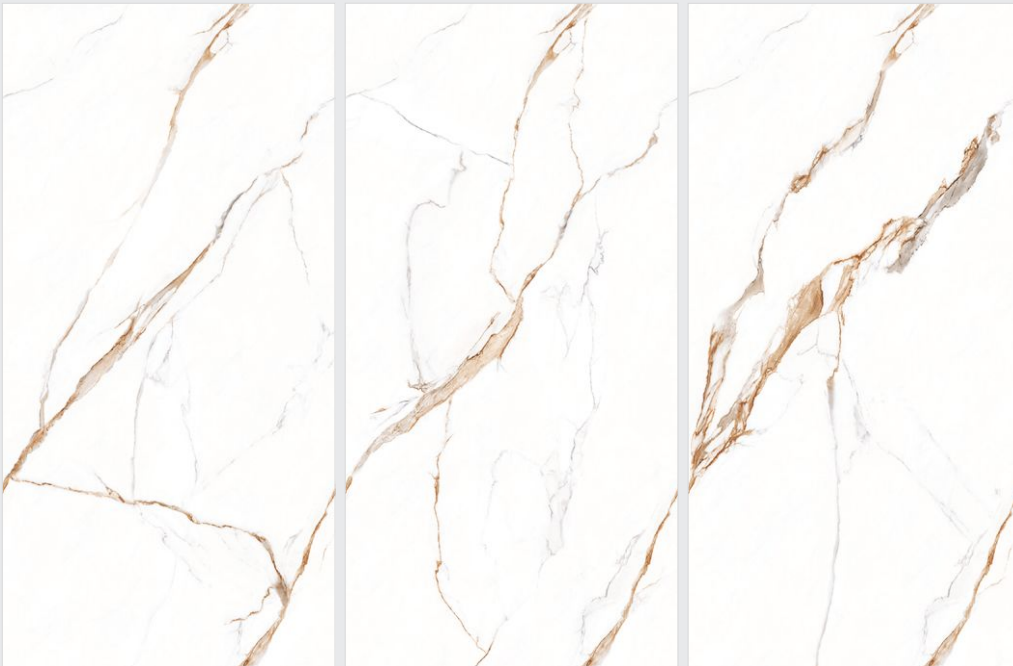

INFINITY LUMAS NATURAL | ∞

60x120cm  
GLOSS COLLECTION

Series  
MARVEL PLUS

Surface  
GLOSSY

**VARMORA**  
TILES • BATHWARE

INFINITY PASTEL AZUL | ∞

INFINITY PASTEL BROWN | ∞

60x120cm  
GLOSS COLLECTION