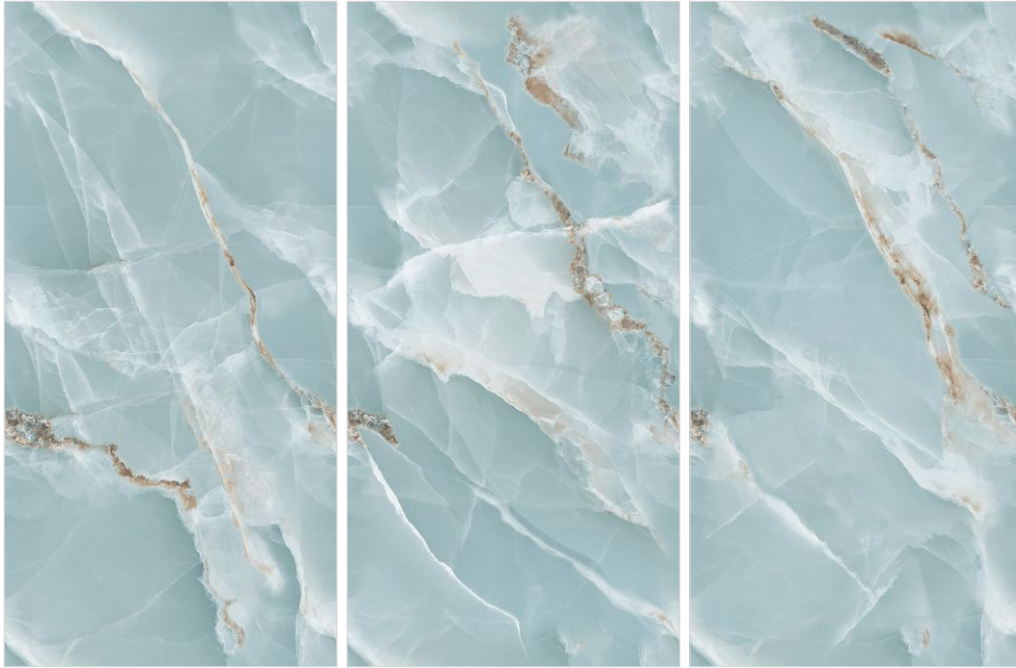

60x120cm
GLOSS COLLECTION

Series
MARVEL PLUS

Surface
GLOSSY

VARMORA
TILES • BATHWARE

INFINITY BLICK MINT | ∞