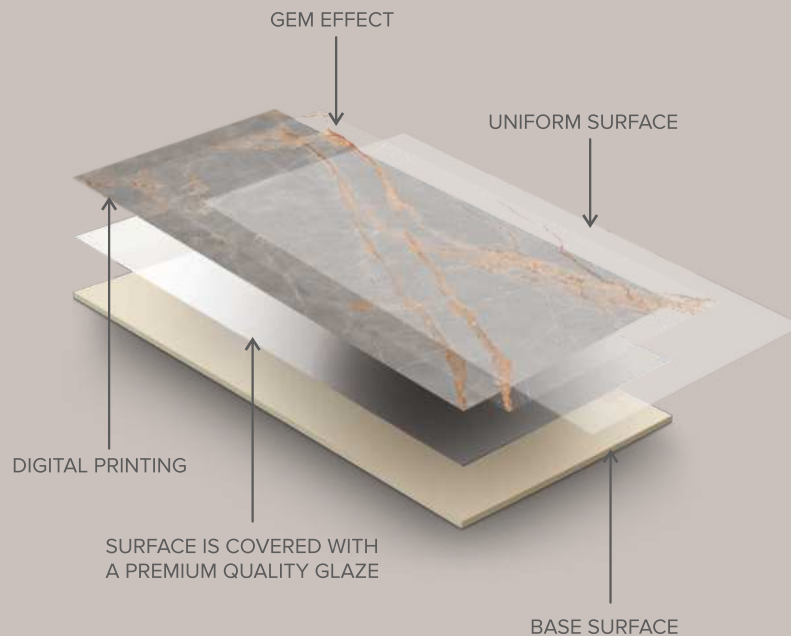

GEM COLLECTION

80x180cm

WHERE LUXURY MEETS INNOVATION.

Like precious gems, these tiles radiate opulence and sophistication, transforming spaces with elegant flair. Meticulously crafted by Varmora, the Gem collection showcases a dual-surface effect in each tile, harmonising embossed glossiness with subtle matte refinement. This distinctive combination adds depth and character, igniting creativity in interior design. Elevate your spaces with Varmora's Gem Surface's brilliance, where luxury and innovation converge, offering an unmatched aesthetic experience that redefines elegance.

FEATURES

LOW MAINTENANCE

ABRASION RESISTANCE

HIGHLY DURABLE

DECORATIVE SURFACE

LOW WATER ABSORPTION

DUAL EFFECT ON SURFACE

ECO FRIENDLY