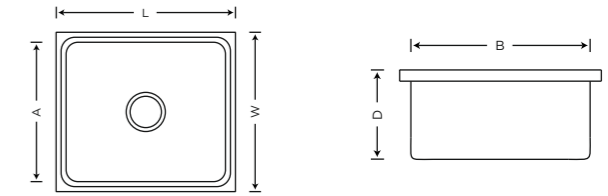

Item Code	Overall Size (LxWxD)	Bowl Size (AxBxD)	Description	Finish Hi-Glossy	Finish Satin
KSO4A01	18X16X8	16X14X8	Single Bowl (Regular) SS 304 1.00mm Thickness ISI Grade	₹4575	₹4775
KSO4A05	20X17X8	18X15X8		₹5045	₹5245
KSO4A06	21X18X8	18X15X8		₹5795	₹5995
KSO4A07	22X18X8	20X16X8		₹5875	₹6125
KSO4A02	24X18X8	22X16X8		₹6445	₹6645
KSO4A03	24X18X9	22X16X9		₹6875	₹7075
KSO4A04	24X18X10	22X16X10		₹7295	₹7545
KSO4A08	27X20X9	24X18X9		₹8495	₹8745

Note: Castle Is With 2.0mm Collar

Item Code	Overall Size (LxWxD)	Bowl Size (AxBxD)	Description	Finish Hi-Glossy	Finish Satin
KSO4D10	45X20X9	16X14X9	Double Bowl With Drain Board Regular SS 304 Grade 1.00mm Thickness	₹16295	₹16795

Item Code	Overall Size (LxWxD)	Bowl Size (AxBxD)	Description	Finish Hi-Glossy	Finish Satin
KS11A01	18X16X8	16X14X8	Single Bowl (Regular) SS 304 Round Coupling 0.8mm Thickness	₹4095	₹4295
KS11A05	20X17X8	18X15X8		₹4495	₹4695
KS11A06	21X18X8	18X15X8		₹4895	₹5095
KS11A02	24X18X8	22X16X8		₹5545	₹5745
KS11A03	24X18X9	22X16X9		₹5845	₹6045