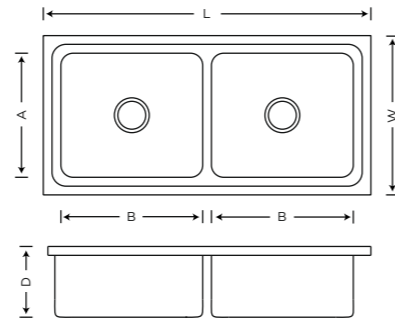

Item Code	Overall Size (LxWxD)	Bowl Size (AxBxD)	Description	Finish Hi-Glossy	Finish Satin
KS11B11	37X18X8	16X14X8	Double Bowl (Regular) SS 304 0.8mm Thickness	₹9995	₹10395
KS11B12	45X20X8	20X16X8		₹12495	₹12895