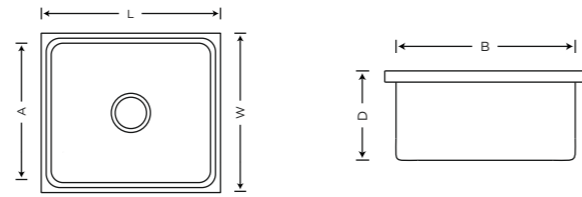

Item Code	Overall Size (LxWxD)	Bowl Size (AxBxD)	Description	Finish Hi-Glossy	Finish Satin
KS11A01	18X16X8	16X14X8	Single Bowl (Regular) SS 304 Round Coupling 0.8mm Thickness	₹4095	₹4295
KS11A05	20X17X8	18X15X8		₹4495	₹4695
KS11A06	21X18X8	18X15X8		₹4895	₹5095
KS11A02	24X18X8	22X16X8		₹5545	₹5745
KS11A03	24X18X9	22X16X9		₹5845	₹6045