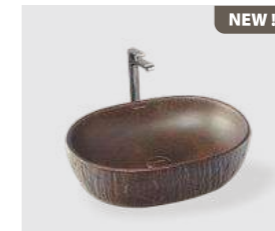

COPPER STONE
490 X 350 X 135
Matt
MRP : ₹ 7595 (SET)