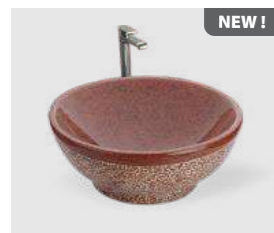

ALFIO WHITE PRO
490 x 350 x 135
Glossy
MRP : ₹ 7795 (SET)

ALFIO WHITE MAX
600 x 420 x 150
Glossy
MRP : ₹ 10995 (SET)

CARRARA MAX
600 x 420 x 150
Glossy
MRP : ₹ 10995 (SET)

THE
K
L
A

LAPIDOS
415 x 415 x 170
Matt
MRP : ₹ 7595 (SET)