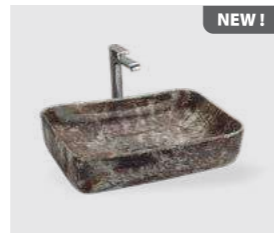

KINAWA BROWN MAX
600 x 420 x 150
Glossy
MRP : ₹ 10995 (SET)