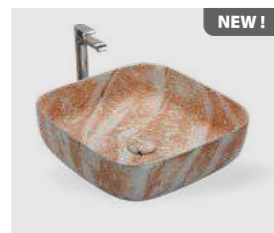

ALFIO WHITE PRO
490 x 350 x 135
Glossy
MRP : ₹ 7795 (SET)

ALFIO WHITE MAX
600 x 420 x 150
Glossy
MRP : ₹ 10995 (SET)

CARRARA MAX
600 x 420 x 150
Glossy
MRP : ₹ 10995 (SET)

THE
K
L
A

LAPIDOS
415 x 415 x 170
Matt
MRP : ₹ 7595 (SET)