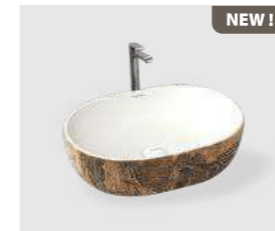

ROCK WOOD
490 X 350 X 135
Matt
MRP : ₹ 7795 (SET)