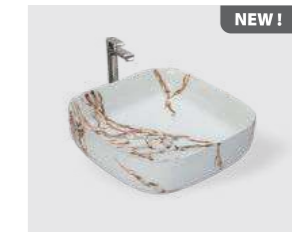

CARRARA PRO
405 x 405 x 125
Glossy
MRP : ₹ 9495 (SET)