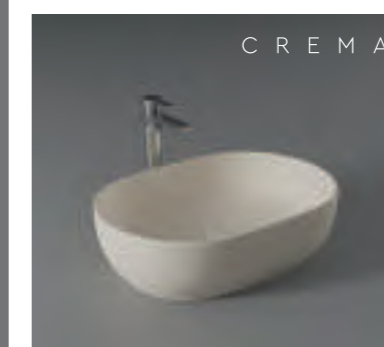

LUCAS
Table Top Basin
610 x 345 x 130
All 9 Colors

MRP : ₹ 10995 (SET)

AVERY
Table Top Basin
595 x 410 x 155
All 9 Colors

MRP : ₹ 11095 (SET)

OLIVER
Table Top Basin
490 x 350 x 135
All 9 Colors

MRP : ₹ 8955 (SET)