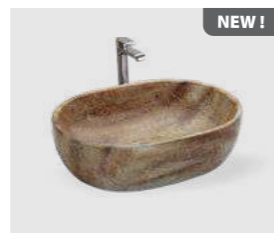

TRAVERTINE PRO
490 x 350 x 135
Glossy
MRP : ₹ 7795 (SET)