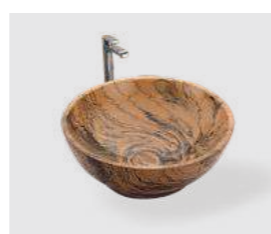

BLUE RAINBOWS
415 x 415 x 170
Glossy
MRP : ₹ 7595 (SET)

BALTIC BROWN
415 x 415 x 170
Matt
MRP : ₹ 7595 (SET)

GREY
415 x 415 x 130
Glossy
MRP : ₹ 9495 (SET)

ORANGE
415 x 415 x 130
Glossy
MRP : ₹ 9495 (SET)