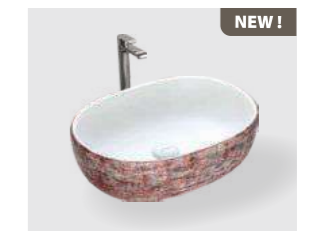

LINER STONE GREY
445 X 445 X 160
Matt
MRP : ₹ 8295 (SET)

CROSS LINER GREY
445 X 445 X 160
Matt
MRP : ₹ 8295 (SET)

WOOD TRUNK
445 X 445 X 160
Matt
MRP : ₹ 8295 (SET)

GRAYSTONE
GRANITE
415 X 415 X 170
Matt
MRP : ₹ 7595 (SET)