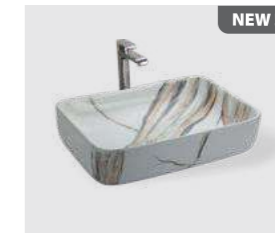

CARRARA MAX
600 x 420 x 150
Glossy
MRP : ₹ 10995 (SET)

THE
K
L
A