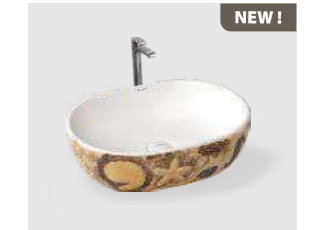

CHIZZLE
STONE CARBON
415 X 415 X 170
Matt
MRP : ₹ 7595 (SET)

STONITO
415 X 415 X 170
Matt
MRP : ₹ 7595 (SET)

CEMENTO
490 X 350 X 135
Matt
MRP : ₹ 7795 (SET)

WHITE GRANITE
490 X 350 X 135
Matt
MRP : ₹ 7795 (SET)