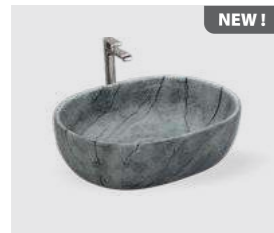

ONXY MAX
600 x 420 x 150
Glossy
MRP : ₹ 10995 (SET)

BIANCO CARARA MAX
600 x 420 x 150
Glossy
MRP : ₹ 10995 (SET)

LAPATO MAX
600 x 420 x 150
Glossy
MRP : ₹ 10995 (SET)

CARRARA PRO
405 x 405 x 125
Glossy
MRP : ₹ 9495 (SET)